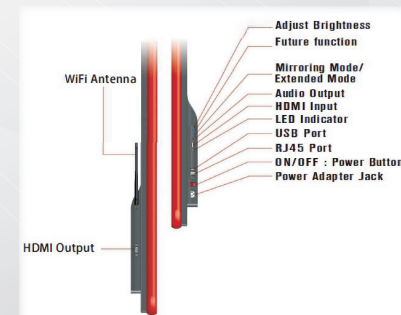

- Hot Swappable Front Access Module and Cableless Connection

ARTISTRY - VI Series Indoor Hi-res LED Display Poster

Model	P1.9	P2.5
Optical Parameter		
Pixel Pitch (mm)	1.93mm	2.57mm
Pixel Configuration	3 in 1 SMD	3 in 1 SMD
Pixel Density (Pixel/panel)	300384Pixel/panel	169344Pixel/panel
Viewing Angle (H/V)	140° / 140°	140° / 140°
Brightness (cd/m ²)	1000-1500cd/m ²	1000-1500cd/m ²
Contrast Ratio	≥800:1	≥800:1
Color Temperature (k)	3500-9300k	3500-9300k
Processing Depth (bit)	16bit	16bit
Refresh Rate (Hz)	≥1920Hz	≥1920Hz
Optimized Viewing Distance (m)	≥1.9m	≥2.5m
Structure Parameter		
Module Size in Pixel (W × H)	149 × 112pixel	112 × 84pixel
Module Size in mm (W × H)	288 × 216mm	288 × 216mm
Cabinet Size in Pixel (W × H)	298 × 1008pixel	224 × 756pixel
Cabinet Size in mm (W × H × D)	622 × 2070 × 89mm	622 × 2070 × 89mm
Panel Weight (kg/panel)	35kg/panel	35kg/panel
IP Rating	IP30	IP30
Operation Parameter		
Maintenance	Front Access	
Operating Temperature (C)	-10C~40C	
Operating Humidity (RH%)	10~90RH%	
Life Time (50% Brightness)	≥100000Hours	
Max. Power Consumption (W/Panel)	600W/Panel	600W/Panel
Avg. Power Consumption (W/Panel)	240W/Panel	240W/Panel
System Parameter		
Video Signal Input	HDMI / DVI-D	

· 内置独立支撑架

· 超薄及轻巧

· 支持在线和离线输入

· 热插拔前维护模块和无线连接

型号	P1.9	P2.5
光学参数		
点间距 (mm)	1.93mm	2.57mm
发光管类型	3 in 1 SMD	3 in 1 SMD
点密度 (点/屏幕)	300384点/屏幕	169344点/屏幕
视角 (水平/垂直)	140° / 140°	140° / 140°
亮度 (cd/m ²)	1000-1500cd/m ²	1000-1500cd/m ²
对比度	≥800:1	≥800:1
色温 (K)	3500-9300k	3500-9300k
处理深度 (bit)	16bit	16bit
刷新率 (Hz)	≥1920Hz	≥1920Hz
最佳观看距离 (m)	≥1.9m	≥2.5m
结构参数		
模块尺寸 (W × H) (点)	149 × 112点	112 × 84点
模块尺寸 (W × H) (mm)	288 × 216mm	288 × 216mm
模组尺寸 (W × H) (点)	298 × 1008点	224 × 756点
模组尺寸 (W × H × D) (mm)	622 × 2070 × 89mm	622 × 2070 × 89mm
屏幕重量 (kg)	35kg	35kg
防护等级	IP30	IP30
操作参数		
维护方式	前维护	
工作温度	-10℃~40℃	
工作湿度	10~90RH%	
寿命 (亮度为50%时)	≥100000小时	
最大功耗 (W/屏幕)	600W/产品	600W/产品
平均功耗 (W/屏幕)	240W/产品	240W/产品
系统参数		
视频信号输入	HDMI / DVI-D	