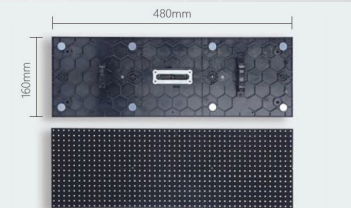

ARTISTRY - YS3系列超轻薄户外LED是非常受欢迎的户外LED产品系列 - 经过重新设计和改装机柜结构尺寸增加至960mm x 960mm · LED的性能更稳定，并且有多种像素间距可供选择。ARTISTRY YS3 LED系列符合IP65前后维护标准，可防尘、防水、防风雨，非常适合要求苛刻的环境。

应用

- 零售店
- 购物中心
- 飞机场
- 剧院
- 校园

· 轻薄，铝质

· 前/后维护

· 模块尺寸：
480毫米x 160毫米

· 智能模块

型号	P5	P6.67	P8	P10
光学参数				
点间距 (mm)	5mm	6.67mm	8mm	10mm
发光管类型	3 in 1 SMD	3 in 1 SMD	3 in 1 SMD	3 in 1 SMD
点密度(点/m ²)	40000点/m ²	22500点/m ²	15625点/m ²	10000点/m ²
视角(亮度为50%时)(水平/垂直)	160° / 140°	160° / 140°	160° / 140°	160° / 140°
亮度 (cd/m ²)	6500~7000cd/m ²	6500~7000cd/m ²	6500~7000cd/m ²	6500~7000cd/m ²
对比度	≥5000:1	≥5000:1	≥5000:1	≥5000:1
色温 (k)	3500~9300k	3500~9300k	3500~9300k	3500~9300k
处理深度 (bit)	16bit	16bit	16bit	16bit
刷新率 (Hz)	≥1920Hz	≥1920Hz	≥1920Hz	≥1920Hz
最佳观看距离 (m)	≥5m	≥6m	≥8m	≥10m
结构参数				
模块尺寸 (W × H) (点)	96 × 32点	72 × 24点	60 × 20点	48 × 16点
模块尺寸 (W × H) (mm)	480 × 160mm	480 × 160mm	480 × 160mm	480 × 160mm
模组尺寸 (W × H) (点)	192 × 192 / 192 × 224点	192 × 192 / 192 × 224点	192 × 192 / 192 × 224点	192 × 192 / 192 × 224点
模组尺寸 (W × H × D) (mm)	960 × 960 × 175 / 960 × 1120 × 175mm	960 × 960 × 175 / 960 × 1120 × 175mm	960 × 960 × 175 / 960 × 1120 × 175mm	960 × 960 × 175 / 960 × 1120 × 175mm
模组重量 (kg/m ²)	33kg/m ²	33kg/m ²	33kg/m ²	33kg/m ²
防护等级	前: IP66 / 后: IP66	前: IP66 / 后: IP66	前: IP66 / 后: IP66	前: IP66 / 后: IP66
操作参数				
维护方式	前/后维护			
工作温度 (°C)	-20°C~50°C			
工作湿度 (RH%)	10~90RH%			
寿命 (亮度为50%时) (小时)	≥100000小时			
最大功耗 (W/m ²)	650W/m ²	650W/m ²	650W/m ²	650W/m ²
平均功耗 (W/m ²)	228W/m ²	228W/m ²	228W/m ²	228W/m ²
系统参数				
视频信号输入	HDMI / DVI-D			